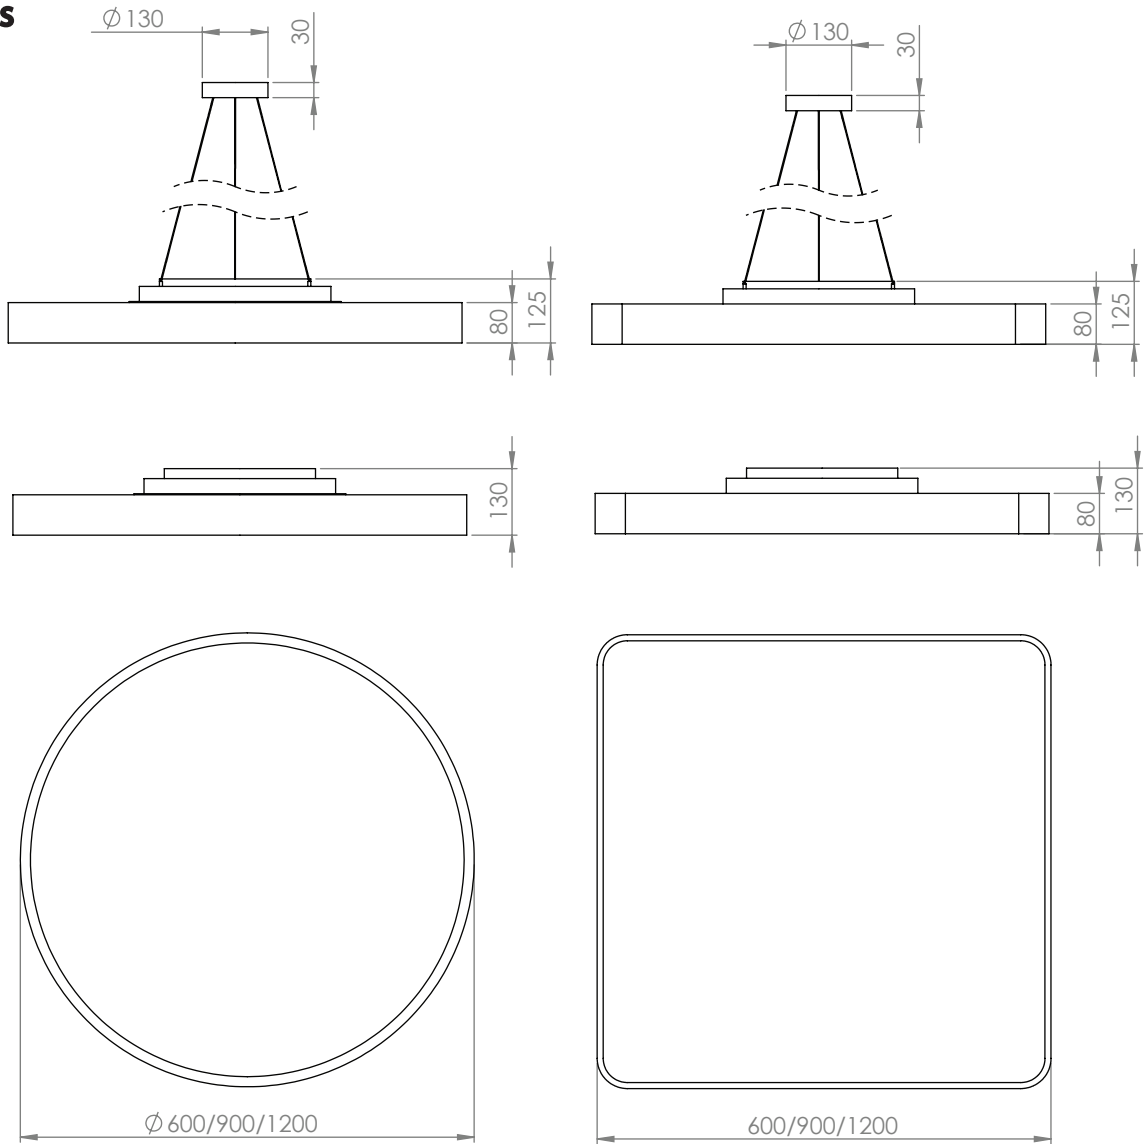

VIZULO Sunflower LED luminaire

Mounting instruction Montāžas instrukcija Монтажная инструкция

198 - 264 V
AC

15/07/2016

SIA VIZULO
Ganību dambis 7a, Rīga, Latvia, LV-1045
www.vizulo.com

VIZULO

Dimensions
Izmēri
Размеры