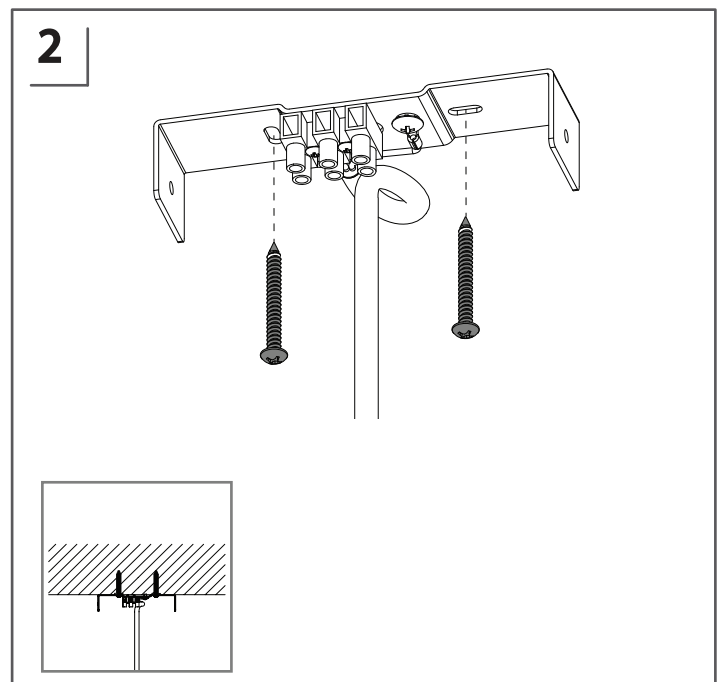

VIZULO Sunflower LED luminaire

Mounting instruction Montāžas instrukcija Монтажная инструкция

198 - 264 V
AC

15/07/2016

SIA VIZULO
Ganību dambis 7a, Rīga, Latvia, LV-1045
www.vizulo.com

VIZULO

Dimensions
Izmēri
Размеры

Suspension mount
Piekāres montāža
Подвесной монтаж

Surface mount
Virsmas montāža
Поверхностный монтаж