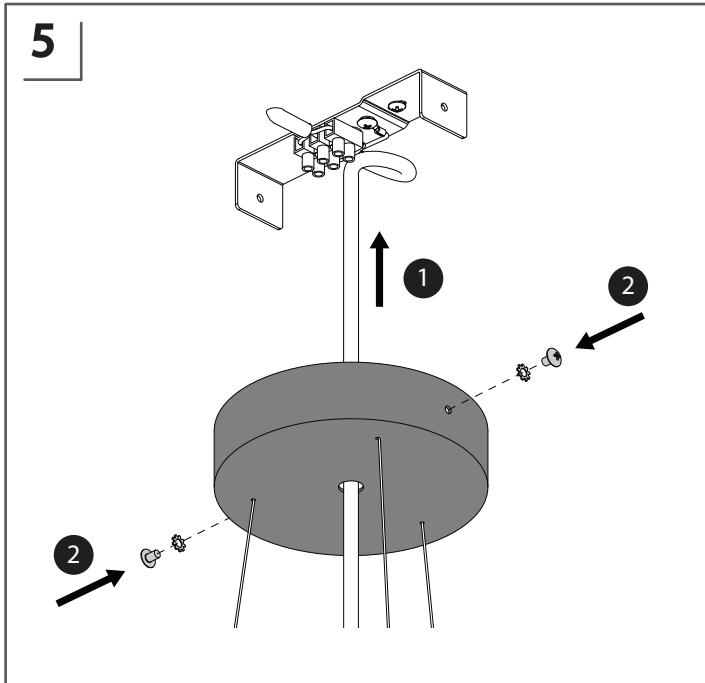

VIZULO Sunflower LED luminaire

Mounting instruction Montāžas instrukcija Монтажная инструкция

198 - 264 V
AC

15/07/2016

SIA VIZULO
Ganību dambis 7a, Rīga, Latvia, LV-1045
www.vizulo.com

VIZULO

Dimensions
Izmēri
Размеры

Suspension mount
Piekāres montāža
Подвесной монтаж

Surface mount
Virsmas montāža
Поверхностный монтаж