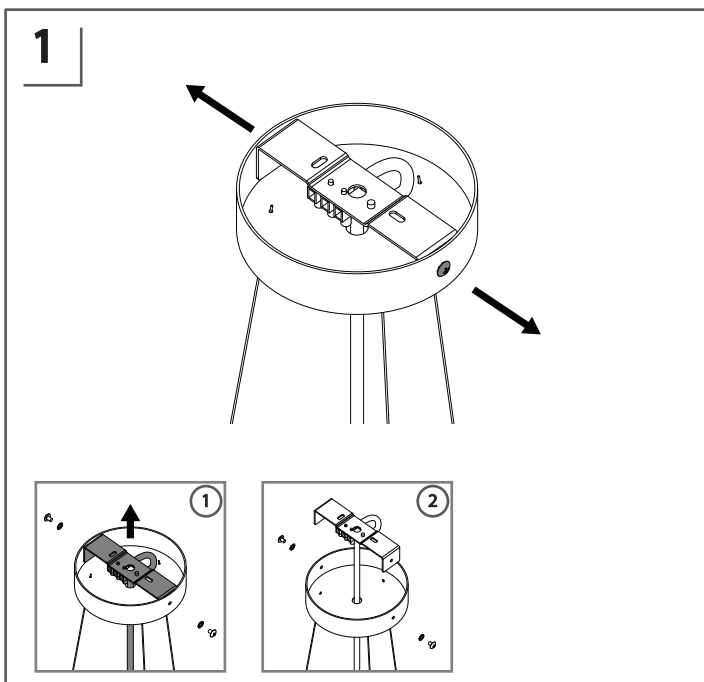

Suspension mount
Piekāres montāža
Подвесной монтаж