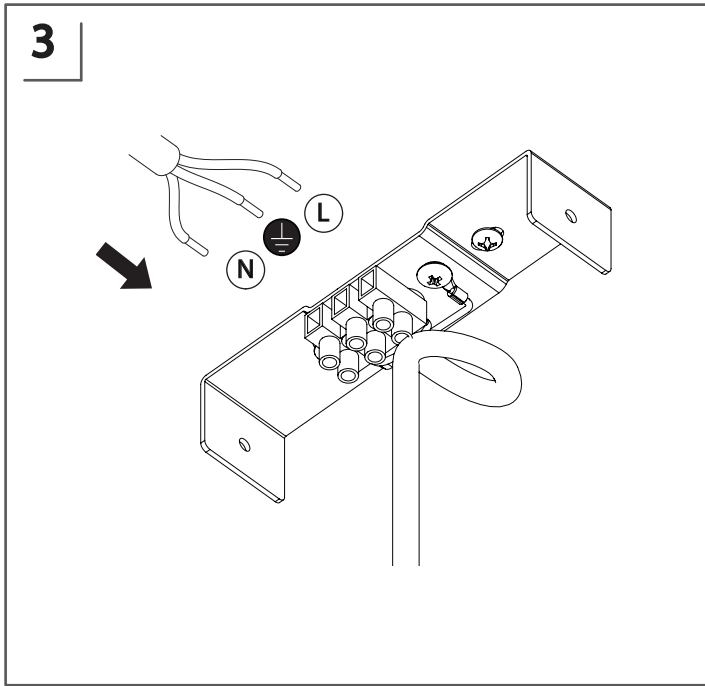

VIZULO Sunflower LED luminaire

Mounting instruction Montāžas instrukcija Монтажная инструкция

198 - 264 V
AC

15/07/2016

SIA VIZULO
Ganību dambis 7a, Rīga, Latvia, LV-1045
www.vizulo.com

VIZULO

Dimensions
Izmēri
Размеры

Suspension mount
Piekāres montāža
Подвесной монтаж

Surface mount
Virsmas montāža
Поверхностный монтаж