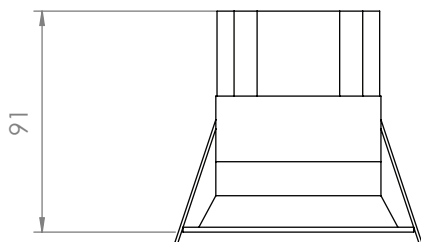

VIZULO Nest Round LED downlight

Mounting instruction Montāžas instrukcija Монтажная инструкция

20/06/2016

SIA VIZULO
Ganību dambis 7a, Rīga, Latvia, LV-1045
www.vizulo.com

VIZULO

Dimensions
Izmēri
Размеры

Ø85 mm

91

Ø95

Ø170 mm
Ø210 mm

135

Ø180/225

220/240

Ø200 / Ø220

Accessories / Piederumi / Аксессуары

Article	Description
70051001	180 to 215 mm extension ring, white
70051002	225 to 275 mm extension ring, white
70051003	225 to 320 mm extension ring, white
70051004	180 to 215 mm extension ring, silver
70051005	225 to 275 mm extension ring, silver
70051006	225 to 320 mm extension ring, silver

Ø157
Ø215

Ø193
Ø275

Ø193
Ø320

Netto Weight

Neto Svārs

Нето Вес

NTC □□ □□□ □□ N□ □□ 180 E□ □□	1.03 kg
NTC □□ □□□ □□ N□ □□ 180 A□ □□	0.87 kg
NTC □□ □□□ □□ N□ □□ 225 E□ □□	1.1 kg
NTC □□ □□□ □□ N□ □□ 225 A□ □□	0.96 kg
NTC □□ □□□ □□ C□ □□ 225 E□ □□	1.35 kg
NTC □□ □□□ □□ C□ □□ 225 A□ □□	1.15 kg