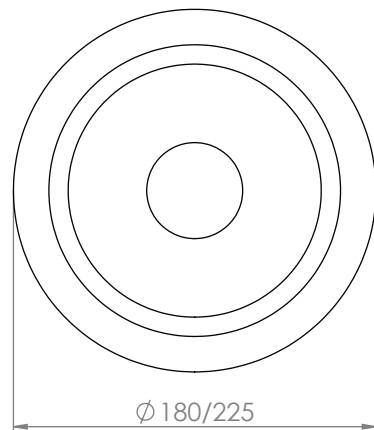

VIZULO Nest Round LED downlight

Mounting instruction Montāžas instrukcija Монтажная инструкция

20/06/2016

SIA VIZULO
Ganību dambis 7a, Rīga, Latvia, LV-1045
www.vizulo.com

VIZULO

Dimensions
Izmēri
Размеры

Ø85 mm

91

Ø95

Ø170 mm
Ø210 mm

135

Ø180/225

220/240

Ø200 / Ø220

Accessories / Piederumi / Аксессуары

Article	Description
70051001	180 to 215 mm extension ring, white
70051002	225 to 275 mm extension ring, white
70051003	225 to 320 mm extension ring, white
70051004	180 to 215 mm extension ring, silver
70051005	225 to 275 mm extension ring, silver
70051006	225 to 320 mm extension ring, silver

Ø157
Ø215

Ø193
Ø275

Ø193
Ø320

Netto Weight

Neto Svārs

Нето Вес

NTC □□ □□□ □□ N□ □□ 180 E□ □□	1.03 kg
NTC □□ □□□ □□ N□ □□ 180 A□ □□	0.87 kg
NTC □□ □□□ □□ N□ □□ 225 E□ □□	1.1 kg
NTC □□ □□□ □□ N□ □□ 225 A□ □□	0.96 kg
NTC □□ □□□ □□ C□ □□ 225 E□ □□	1.35 kg
NTC □□ □□□ □□ C□ □□ 225 A□ □□	1.15 kg