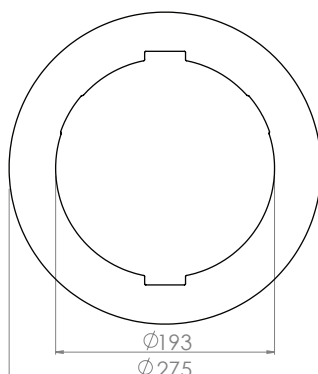

VIZULO Nest Round LED downlight

Mounting instruction Montāžas instrukcija Монтажная инструкция

20/06/2016

SIA VIZULO
Ganību dambis 7a, Rīga, Latvia, LV-1045
www.vizulo.com

VIZULO

Dimensions
Izmēri
Размеры

Ø85 mm

91

Ø95

Ø170 mm
Ø210 mm

135

Ø180/225

220/240

Ø200 / Ø220

Accessories / Piederumi / Аксессуары

Article	Description
70051001	180 to 215 mm extension ring, white
70051002	225 to 275 mm extension ring, white
70051003	225 to 320 mm extension ring, white
70051004	180 to 215 mm extension ring, silver
70051005	225 to 275 mm extension ring, silver
70051006	225 to 320 mm extension ring, silver

Ø157
Ø215

Ø193
Ø275

Ø193
Ø320

Netto Weight

Neto Svārs

Нето Вес

NTC □□ □□□ □□ N□ □□ 180 E□ □□	1.03 kg
NTC □□ □□□ □□ N□ □□ 180 A□ □□	0.87 kg
NTC □□ □□□ □□ N□ □□ 225 E□ □□	1.1 kg
NTC □□ □□□ □□ N□ □□ 225 A□ □□	0.96 kg
NTC □□ □□□ □□ C□ □□ 225 E□ □□	1.35 kg
NTC □□ □□□ □□ C□ □□ 225 A□ □□	1.15 kg