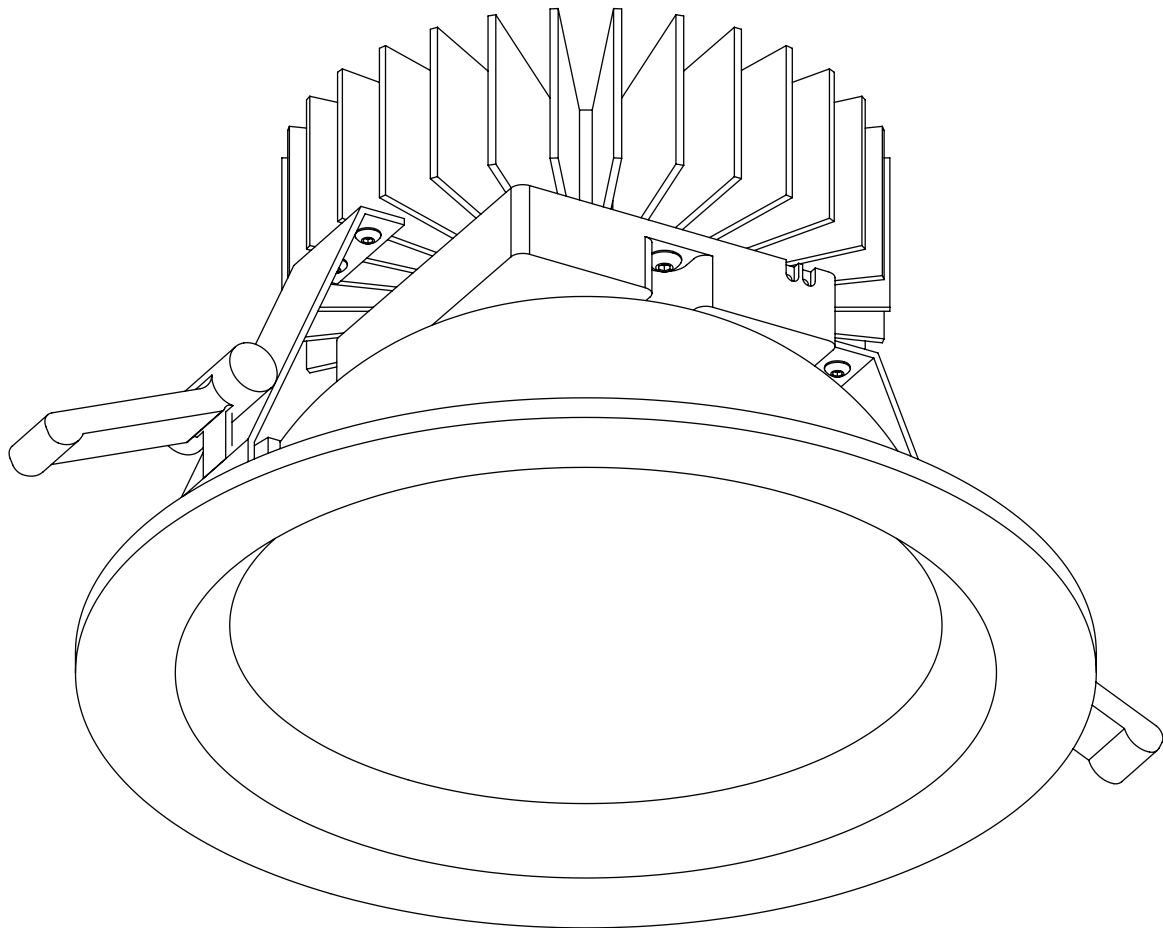

VIZULO Nest Round LED downlight

Mounting instruction Montāžas instrukcija Монтажная инструкция

20/06/2016

SIA VIZULO
Ganību dambis 7a, Rīga, Latvia, LV-1045
www.vizulo.com

VIZULO

Dimensions
Izmēri
Размеры

Ø85 mm

91

Ø95

Ø170 mm
Ø210 mm

135

Ø180/225

220/240

Ø200 / Ø220

Accessories / Piederumi / Аксессуары

Article	Description
70051001	180 to 215 mm extension ring, white
70051002	225 to 275 mm extension ring, white
70051003	225 to 320 mm extension ring, white
70051004	180 to 215 mm extension ring, silver
70051005	225 to 275 mm extension ring, silver
70051006	225 to 320 mm extension ring, silver

Ø157
Ø215

Ø193
Ø275

Ø193
Ø320

Netto Weight

Neto Svārs

Нето Вес

NTC □□ □□□ □□ N□ □□ 180 E□ □□	1.03 kg
NTC □□ □□□ □□ N□ □□ 180 A□ □□	0.87 kg
NTC □□ □□□ □□ N□ □□ 225 E□ □□	1.1 kg
NTC □□ □□□ □□ N□ □□ 225 A□ □□	0.96 kg
NTC □□ □□□ □□ C□ □□ 225 E□ □□	1.35 kg
NTC □□ □□□ □□ C□ □□ 225 A□ □□	1.15 kg