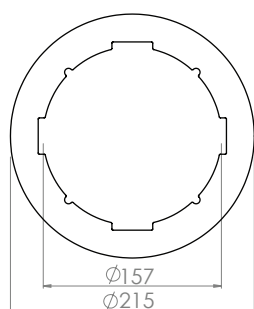

VIZULO Nest Round LED downlight

Mounting instruction Montāžas instrukcija Монтажная инструкция

20/06/2016

SIA VIZULO
Ganību dambis 7a, Rīga, Latvia, LV-1045
www.vizulo.com

VIZULO

Dimensions
Izmēri
Размеры

Ø85 mm

91

Ø95

Ø170 mm
Ø210 mm

135

Ø180/225

220/240

Ø200 / Ø220

Accessories / Piederumi / Аксессуары

Article	Description
70051001	180 to 215 mm extension ring, white
70051002	225 to 275 mm extension ring, white
70051003	225 to 320 mm extension ring, white
70051004	180 to 215 mm extension ring, silver
70051005	225 to 275 mm extension ring, silver
70051006	225 to 320 mm extension ring, silver

Ø157
Ø215

Ø193
Ø275

Ø193
Ø320

Netto Weight

Neto Svārs

Нето Вес

NTC □□ □□□ □□ N□ □□ 180 E□ □□	1.03 kg
NTC □□ □□□ □□ N□ □□ 180 A□ □□	0.87 kg
NTC □□ □□□ □□ N□ □□ 225 E□ □□	1.1 kg
NTC □□ □□□ □□ N□ □□ 225 A□ □□	0.96 kg
NTC □□ □□□ □□ C□ □□ 225 E□ □□	1.35 kg
NTC □□ □□□ □□ C□ □□ 225 A□ □□	1.15 kg