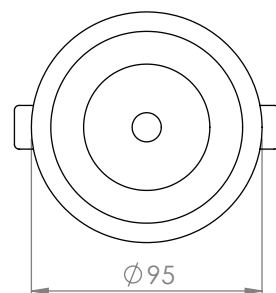

VIZULO Nest Round LED downlight

Mounting instruction Montāžas instrukcija Монтажная инструкция

20/06/2016

SIA VIZULO
Ganību dambis 7a, Rīga, Latvia, LV-1045
www.vizulo.com

VIZULO

Dimensions
Izmēri
Размеры

Ø85 mm

91

Ø95

Ø170 mm
Ø210 mm

135

Ø180/225

220/240

Ø200 / Ø220

Accessories / Piederumi / Аксессуары

Article	Description
70051001	180 to 215 mm extension ring, white
70051002	225 to 275 mm extension ring, white
70051003	225 to 320 mm extension ring, white
70051004	180 to 215 mm extension ring, silver
70051005	225 to 275 mm extension ring, silver
70051006	225 to 320 mm extension ring, silver

Ø157
Ø215

Ø193
Ø275

Ø193
Ø320

Netto Weight

Neto Svārs

Нето Вес

NTC □□ □□□ □□ N□ □□ 180 E□ □□	1.03 kg
NTC □□ □□□ □□ N□ □□ 180 A□ □□	0.87 kg
NTC □□ □□□ □□ N□ □□ 225 E□ □□	1.1 kg
NTC □□ □□□ □□ N□ □□ 225 A□ □□	0.96 kg
NTC □□ □□□ □□ C□ □□ 225 E□ □□	1.35 kg
NTC □□ □□□ □□ C□ □□ 225 A□ □□	1.15 kg