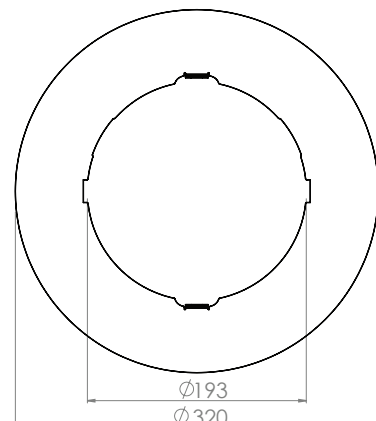

VIZULO Nest Round LED downlight

Mounting instruction Montāžas instrukcija Монтажная инструкция

20/06/2016

SIA VIZULO
Ganību dambis 7a, Rīga, Latvia, LV-1045
www.vizulo.com

VIZULO

Dimensions
Izmēri
Размеры

Ø85 mm

91

Ø95

Ø170 mm
Ø210 mm

135

Ø180/225

220/240

Ø200 / Ø220

Accessories / Piederumi / Аксессуары

Article	Description
70051001	180 to 215 mm extension ring, white
70051002	225 to 275 mm extension ring, white
70051003	225 to 320 mm extension ring, white
70051004	180 to 215 mm extension ring, silver
70051005	225 to 275 mm extension ring, silver
70051006	225 to 320 mm extension ring, silver

Ø157
Ø215

Ø193
Ø275

Ø193
Ø320

Netto Weight

Neto Svārs

Нето Вес

NTC □□ □□□ □□ N□ □□ 180 E□ □□	1.03 kg
NTC □□ □□□ □□ N□ □□ 180 A□ □□	0.87 kg
NTC □□ □□□ □□ N□ □□ 225 E□ □□	1.1 kg
NTC □□ □□□ □□ N□ □□ 225 A□ □□	0.96 kg
NTC □□ □□□ □□ C□ □□ 225 E□ □□	1.35 kg
NTC □□ □□□ □□ C□ □□ 225 A□ □□	1.15 kg