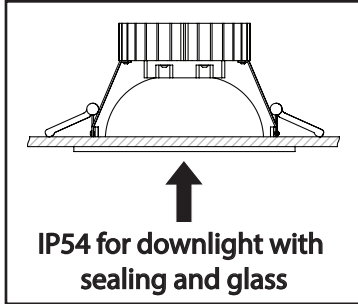

VIZULO Nest Round LED downlight

Mounting instruction Montāžas instrukcija Монтажная инструкция

20/06/2016

SIA VIZULO
Ganību dambis 7a, Rīga, Latvia, LV-1045
www.vizulo.com

VIZULO

Dimensions
Izmēri
Размеры

Ø85 mm

91

Ø95

Ø170 mm
Ø210 mm

135

Ø180/225

220/240

Ø200 / Ø220

Accessories / Piederumi / Аксессуары

Article	Description
70051001	180 to 215 mm extension ring, white
70051002	225 to 275 mm extension ring, white
70051003	225 to 320 mm extension ring, white
70051004	180 to 215 mm extension ring, silver
70051005	225 to 275 mm extension ring, silver
70051006	225 to 320 mm extension ring, silver

Ø157
Ø215

Ø193
Ø275

Ø193
Ø320

Netto Weight

Neto Svārs

Нето Вес

NTC □□ □□□ □□ N□ □□ 180 E□ □□	1.03 kg
NTC □□ □□□ □□ N□ □□ 180 A□ □□	0.87 kg
NTC □□ □□□ □□ N□ □□ 225 E□ □□	1.1 kg
NTC □□ □□□ □□ N□ □□ 225 A□ □□	0.96 kg
NTC □□ □□□ □□ C□ □□ 225 E□ □□	1.35 kg
NTC □□ □□□ □□ C□ □□ 225 A□ □□	1.15 kg