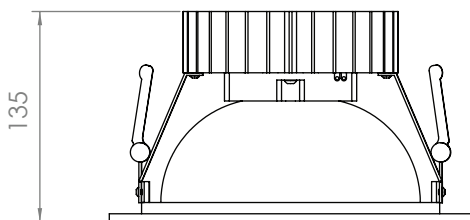

VIZULO Nest Round LED downlight

Mounting instruction Montāžas instrukcija Монтажная инструкция

20/06/2016

SIA VIZULO
Ganību dambis 7a, Rīga, Latvia, LV-1045
www.vizulo.com

VIZULO

Dimensions
Izmēri
Размеры

Ø85 mm

91

Ø95

Ø170 mm
Ø210 mm

135

Ø180/225

220/240

Ø200 / Ø220

Accessories / Piederumi / Аксессуары

Article	Description
70051001	180 to 215 mm extension ring, white
70051002	225 to 275 mm extension ring, white
70051003	225 to 320 mm extension ring, white
70051004	180 to 215 mm extension ring, silver
70051005	225 to 275 mm extension ring, silver
70051006	225 to 320 mm extension ring, silver

Ø157
Ø215

Ø193
Ø275

Ø193
Ø320

Netto Weight

Neto Svārs

Нето Вес

NTC □□ □□□ □□ N□ □□ 180 E□ □□	1.03 kg
NTC □□ □□□ □□ N□ □□ 180 A□ □□	0.87 kg
NTC □□ □□□ □□ N□ □□ 225 E□ □□	1.1 kg
NTC □□ □□□ □□ N□ □□ 225 A□ □□	0.96 kg
NTC □□ □□□ □□ C□ □□ 225 E□ □□	1.35 kg
NTC □□ □□□ □□ C□ □□ 225 A□ □□	1.15 kg