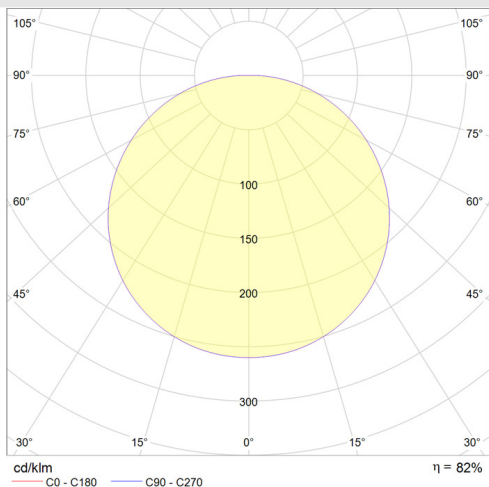

Opal Diffuser