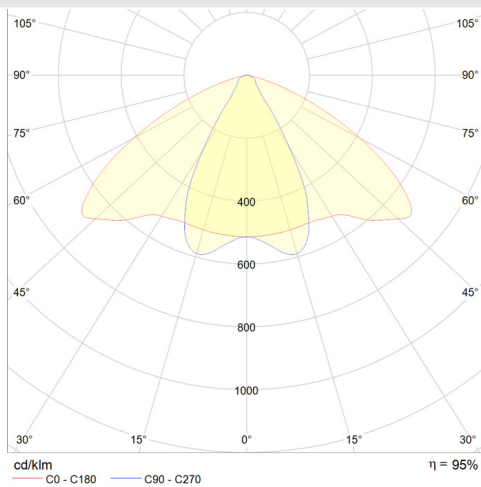

Direct Diffuser