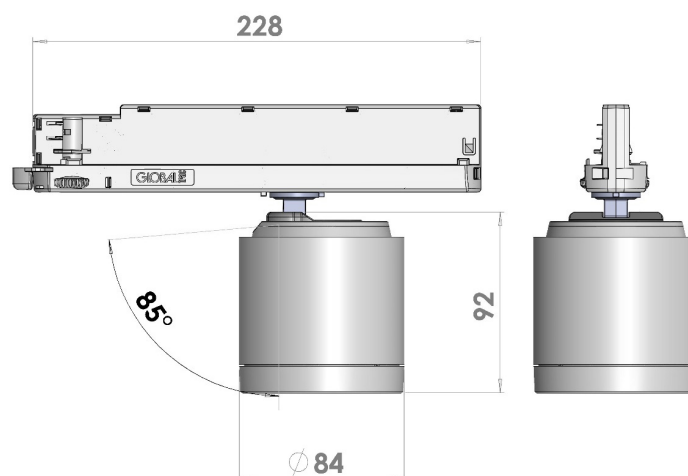

LED Module: Citizen CLU038-1206 6-Gen – COB luminous flux:

Output Current /
Module Wattage /
System Wattage:

700mA / 25W / 27W

750mA / 27W / 29W

800mA / 28W / 31W

850mA / 31W / 33W

	CRI 80+ 3 000K	CRI 80+ 4 000K	CRI 80+ 5 000K	CRI 90+ 2 700K Below BBL	CRI 90+ 3 000K Below BBL	CRI 90+ 3 500K Below BBL	CRI 90+ 4 000K
700mA / 25W / 27W	3 550Lm	3 650Lm	3 675Lm	2 775Lm	2 875Lm	2 925Lm	3 075Lm
750mA / 27W / 29W	3 750Lm	3 850Lm	3 875Lm	2 925Lm	3 050Lm	3 100Lm	3 250Lm
800mA / 28W / 31W	3 925Lm	4 025Lm	4 075Lm	3 075Lm	3 200Lm	3 250Lm	3 425Lm
850mA / 31W / 33W	4 125Lm	4 225Lm	4 275Lm	3 225Lm	3 350Lm	3 400Lm	3 575Lm