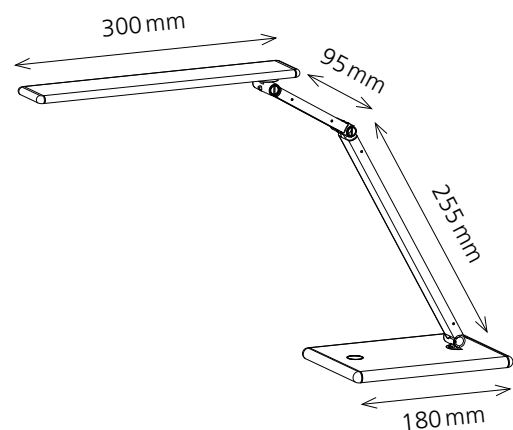

LED Slim

- Filigrane, lichtstarke Arbeitsleuchte
- Innovative Technik in trendigem Metall Finish
- 4-Stufen-Dimmer am Leuchtenfuss
- Homogenes, brillantes Licht für optimale Ausleuchtung des Arbeitsbereichs
- Leuchtenkopf und -arm vielseitig verstellbar

Technische Daten

Leuchtmittel:	LED 7 W
Gewichteter Energieverbrauch:	7 kWh/1000 h
Spannung:	Input: AC 100–240V/Output: DC 12 V
Lichtstrom:	360 Lumen
Farbtemperatur:	4000 Kelvin (neutralweiss)
Max. Beleuchtungsstärke:	880 Lux (Lichtpunkthöhe 40 cm ab Tischoberfläche)
Farbwiedergabeindex (Ra):	83
Brenndauer:	20 000 Stunden
Ausladung:	max. 450 mm
Höhe:	max. 410 mm
Armlänge:	255 mm x 95 mm
Leuchtenfuss:	180 mm Länge x 120 mm Breite
Leuchtenkopf:	300 mm Länge x 50 mm Breite
Nettogewicht:	1.185 kg
Material:	Aluminium, Polycarbonat
Verpackung:	farbige Verkaufsverpackung