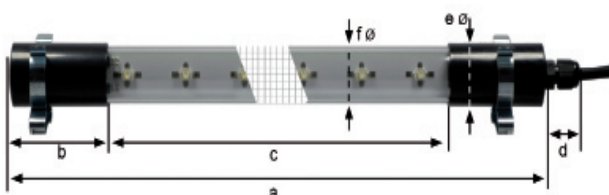

Abmessungen | Dimensions | Dimensions | Afmeting

Abmessungen in mm | Dimensions in mm

	a	b	c	d	e	f
KE-LED-EA 3006	325	60	210	20	33	30
KE-LED-EA 3012	540	60	425	20	33	30
KE-LED-EA 3018	755	60	640	20	33	30
KE-LED-EA 3024	970	60	855	20	33	30
KE-LED-EA 3030	1185	60	1070	20	33	30