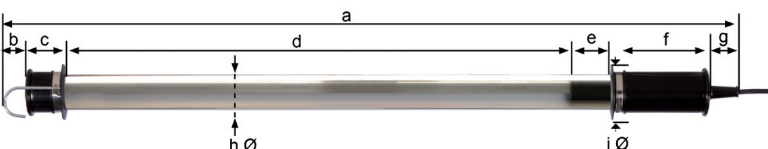

Abmessungen | *Dimensions* | *Dimensions* | *Afmeting*

Abmessungen in mm | *Dimensions in mm*

	a	b	c	d	e	f	g	h	Ø i
KE-LED 5030-P	940	30	50	640	50	130	44	50	75