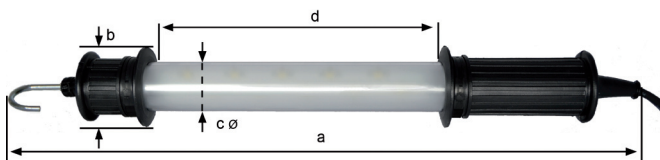

Abmessungen | Dimensions | Dimensions | Afmeting

Abmessungen in mm | Dimensions in mm

	a	b	c	d
KE-LED 4010-P	510	56	40	240