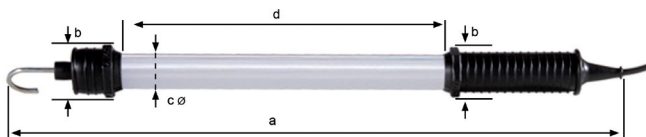

Abmessungen | Dimensions | Dimensions | Afmeting

Abmessungen in mm | Dimensions in mm

	a	b	c	d
KE-LED 3006-P	525	45	30	270