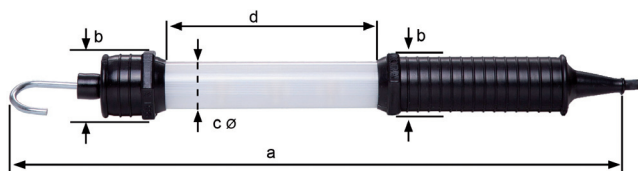

Abmessungen | Dimensions | Dimensions | Afmeting

Abmessungen in mm | Dimensions in mm

	a	b	c	d
KE-LED 3003-P	400	45	30	140