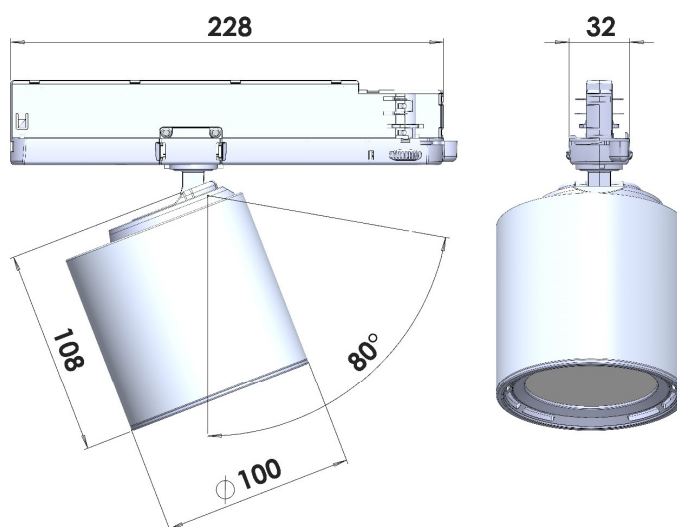

LED Module: Citizen CLU038-1206 5-Gen – COB luminous flux:

Output Current /  
Module Wattage /  
System Wattage:

700mA / 25W / 27W

750mA / 27W / 29W

800mA / 29W / 31W

850mA / 31W / 33W

CRI 80+ 3 000K	CRI 80+ 4 000K	CRI 80+ 5 000K	CRI 90+ 2 700K Below BBL	CRI 90+ 3 000K Below BBL	CRI 90+ 3 500K Below BBL	CRI 90+ 4 000K
3 575Lm	3 675Lm	3 725Lm	2 725Lm	2 825Lm	2 875Lm	3 050Lm
3 725Lm	3 850Lm	3 900Lm	2 825Lm	2 950Lm	3 000Lm	3 200Lm
3 975Lm	4 075Lm	4 150Lm	3 000Lm	3 125Lm	3 200Lm	3 425Lm
4 200Lm	4 300Lm	4 375Lm	3 150Lm	3 300Lm	3 350Lm	3 575Lm