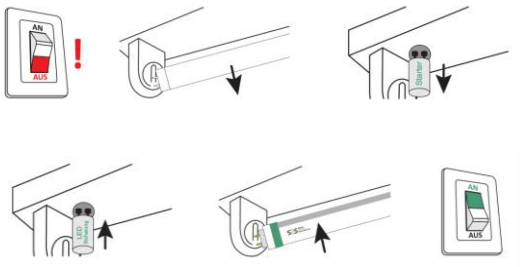

Installationshinweise

Installation am KVG (Leuchte mit Starter)

Installation am EVG (Leuchte mit elektronischem Vorschaltgerät)

Leuchten ohne Starter – Überbrückung des EVG nur durch konzessionierten Elektriker

- EVG muss überbrückt werden
- Kleber „LED UMGERÜSTET“ anbringen

Maximale Anzahl T8 EcoPro am Sicherungsautomat

Wattage (W)	Betriebsart	10A (B Typ)	16A (B Typ)	Betriebsart	10A (B Typ)	16A (B Typ)
11W Röhre	KVG oder EVG	79 Stk	135 Stk	Direkt an Netzspannung	90 Stk	154 Stk
17W Röhre	KVG oder EVG	50 Stk	86 Stk	Direkt an Netzspannung	56 Stk	96 Stk
20W Röhre	KVG oder EVG	44 Stk	70 Stk	Direkt an Netzspannung	50 Stk	80 Stk
24W Röhre	KVG oder EVG	36 Stk	58 Stk	Direkt an Netzspannung	41 Stk	66 Stk
30W Röhre	KVG oder EVG	29 Stk	46 Stk	Direkt an Netzspannung	33 Stk	53 Stk

Produktübersicht

Artikel-Nr.	Länge (mm)	Lichtfarbe (K)	Leistung (W)	Lumen (Lm)	Gewicht (g)	Ersatz für FL (W)
64.04682.05976	600	4000	11	1'650	170	18
64.04683.05978	970	6500	17	2'550	300	23
64.02143.06257	1200	4000	20	3'000	330	36
64.02143.06256	1200	5000	20	3'000	330	36
64.02143.06255	1200	6500	20	3'000	330	36
64.01236.06270	1500	4000	24	3'600	420	58
64.01236.06269	1500	5000	24	3'600	420	58
64.01236.06268	1500	6500	24	3'600	420	58
64.01236.06265**	1500	6500	30	4'380	42	58

Weitere Varianten/Lichtfarben auf Anfrage möglich, *Solange Vorrat – wird nicht mehr weitergeführt, **Mindestbestellmenge 100 Stk