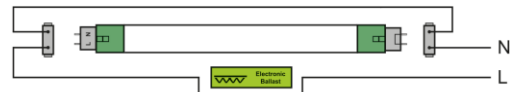

Installation am EVG (Leuchte mit elektronischem Vorschaltgerät)

Leuchten ohne Starter – Überbrückung des EVG nur durch konzessionierten Elektriker

- EVG muss überbrückt werden
- Kleber „LED UMGERÜSTET“ anbringen

Maximale Anzahl T8 EcoPro am Sicherungsautomat

Wattage (W)	Betriebsart	10A (B Typ)	16A (B Typ)	Betriebsart	10A (B Typ)	16A (B Typ)
11W Röhre	KVG oder EVG	79 Stk	135 Stk	Direkt an Netzspannung	90 Stk	154 Stk
17W Röhre	KVG oder EVG	50 Stk	86 Stk	Direkt an Netzspannung	56 Stk	96 Stk
20W Röhre	KVG oder EVG	44 Stk	70 Stk	Direkt an Netzspannung	50 Stk	80 Stk
24W Röhre	KVG oder EVG	36 Stk	58 Stk	Direkt an Netzspannung	41 Stk	66 Stk
30W Röhre	KVG oder EVG	29 Stk	46 Stk	Direkt an Netzspannung	33 Stk	53 Stk

Produktübersicht

Artikel-Nr.	Länge (mm)	Lichtfarbe (K)	Leistung (W)	Lumen (Lm)	Gewicht (g)	Ersatz für FL (W)
64.04682.05976	600	4000	11	1'650	170	18
64.04683.05978	970	6500	17	2'550	300	23
64.02143.06257	1200	4000	20	3'000	330	36
64.02143.06256	1200	5000	20	3'000	330	36
64.02143.06255	1200	6500	20	3'000	330	36
64.01236.06270	1500	4000	24	3'600	420	58
64.01236.06269	1500	5000	24	3'600	420	58
64.01236.06268	1500	6500	24	3'600	420	58
64.01236.06265**	1500	6500	30	4'380	42	58

Weitere Varianten/Lichtfarben auf Anfrage möglich, *Solange Vorrat – wird nicht mehr weitergeführt, **Mindestbestellmenge 100 Stk