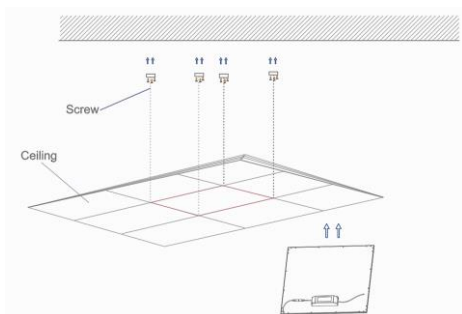

*Inkl. 20 CM Anschlusskabel vorverdrahtet für Direktanschluss am SES Panel

Oberflächen

Matt
(Nur solange Lager)

Prismin
UGR<19

Rahmen

Weiss
RAL9016

Aluminium
(nur auf Anfrage)

Einbau