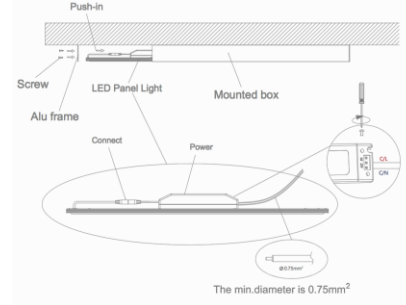

Aufbau

Produktübersicht

Artikel-Nr.	Abmessung in mm	Lichtfarbe (K)	Leistung (W)	Lumen (lm)	Diffusor	Rahmenfarbe
62.03146.03017	295x295x11.5	3000	15	1725	UGR <19	Weiss
62.03147.03018	295x295x11.5	4000	15	1725	UGR <19	Weiss
62.02840.02714*	620x620x11.5	5000	40	4800	matt	Weiss
62.02835.02709	620x620x11.5	5000	40	4600	UGR <19	Weiss
62.02839.02713*	620x620x11.5	4000	40	4800	matt	Weiss
62.02830.02704	620x620x11.5	4000	40	4600	UGR <19	Weiss
62.03145.03016	620x620x11.5	3000	40	4200	UGR <19	Weiss
62.03807.03658**	624x624x11.5	6500	40	4600	UGR <19	Weiss
62.02836.02710*	624x624x11.5	5000	40	4800	matt	Weiss
62.02773.02647	624x624x11.5	5000	40	4600	UGR <19	Weiss
62.02837.02711*	624x624x11.5	4000	40	4800	matt	Weiss
62.02764.02638	624x624x11.5	4000	40	4600	UGR <19	Weiss
62.03134.03005	624x624x11.5	3000	40	4200	UGR <19	Weiss
62.04884.06508	1195x295x11.5	4000	54	6210	UGR <19	Weiss
62.04684.06509	1195x295x11.5	3000	54	5670	UGR <19	Weiss

Weitere Varianten/Lichtfarben auf Anfrage möglich, *Solange Vorrat – wird nicht mehr weitergeführt, **Mindestbestellmenge