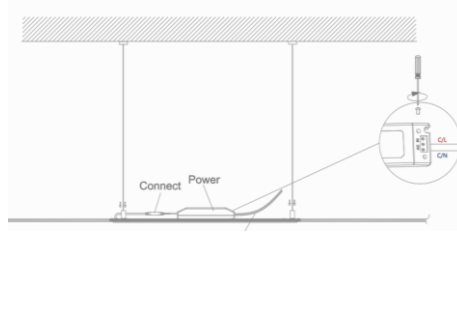

Vorschaltgeräte

Artikel-Nr.	Name	Dimmung
69.03527.03390*	Standard 15W ON/OFF	Ohne
69.01286.01427*	Standard 40W ON/OFF	Ohne
69.04393.05553	Standard 40W 3M Kabel/Eurostecker	Ohne
69.01285.01426*	Standard 60W ON/OFF	Ohne
69.01453.01584*	Standard 40W ON/OFF	1-10V
69.05480.07587	Notlichtbetriebsgerät	Ohne
69.05481.07593	Akku 3h zum Notlichtbetriebsgerät	

69.01396.01531*	MeanWell 60W	DALI
69.03161.03031*	MeanWell 40W	DALI
69.01453.01584*	Standard 40W	1-10V
69.01454.01585*	Standard 60W	1-10V
69.01182.01329*	MeanWell 60W	1-10V
69.01181.01328*	MeanWell 40W	1-10V

*Inkl. 20 CM Anschlusskabel vorverdrahtet für Direktanschluss am SES Panel

Oberflächen

Rahmen

Einbau

Hängend

Aufbau

Produktübersicht

Artikel-Nr.	Abmessung in mm	Lichtfarbe (K)	Leistung (W)	Lumen (lm)	Diffusor	Rahmenfarbe
62.03146.03017	295x295x11.5	3000	15	1725	UGR <19	Weiss
62.03147.03018	295x295x11.5	4000	15	1725	UGR <19	Weiss
62.02840.02714*	620x620x11.5	5000	40	4800	matt	Weiss
62.02835.02709	620x620x11.5	5000	40	4600	UGR <19	Weiss
62.02839.02713*	620x620x11.5	4000	40	4800	matt	Weiss
62.02830.02704	620x620x11.5	4000	40	4600	UGR <19	Weiss
62.03145.03016	620x620x11.5	3000	40	4200	UGR <19	Weiss
62.03807.03658**	624x624x11.5	6500	40	4600	UGR <19	Weiss
62.02836.02710*	624x624x11.5	5000	40	4800	matt	Weiss
62.02773.02647	624x624x11.5	5000	40	4600	UGR <19	Weiss
62.02837.02711*	624x624x11.5	4000	40	4800	matt	Weiss
62.02764.02638	624x624x11.5	4000	40	4600	UGR <19	Weiss
62.03134.03005	624x624x11.5	3000	40	4200	UGR <19	Weiss
62.04884.06508	1195x295x11.5	4000	54	6210	UGR <19	Weiss
62.04684.06509	1195x295x11.5	3000	54	5670	UGR <19	Weiss