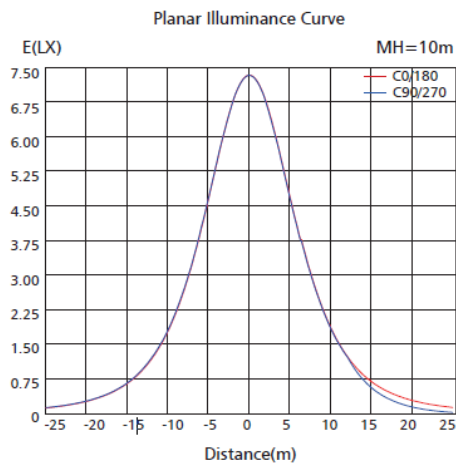

Treiber Daten

Frequenz	50 Hz
Effizienz	> 88%
Eingangsstrom	0.1 (18W)* / 0.14 A (25W)
Dimmbereich	8-100%

Abmessungen & Gewicht

Höhe	40 mm
Durchmesser	Ø300 mm
Produktgewicht:	1'200 g
Verpackungseinheit:	10 Stück

Photometrische Diagramme

4'000K, Titlis 1500lm, 18W