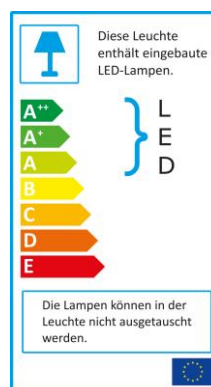

Aufbauleuchte Titlis

Beschreibung

Eine elegante, formschöne Aufbauleuchte in minimalistischem Design. Sowohl für Decken- wie auch Wandapplikationen einsetzbar. Das flache Design ermöglicht einen schlichten, optimalen Einsatz der Leuchte in Fluren, Büro- wie auch Verwaltungsgebäuden. Die gleichmässige Lichtverteilung bewirkt, dass keine Schatten oder Unregelmässigkeiten auf der Leuchtenoberfläche erkennbar sind.

Nutzen & Merkmale

- Leuchte geeignet als Wand- und Deckenanbau im Innen- wie auch Aussenbereich
- Abdeckung aus opalem, hochwertigem PMMA mit symmetrischer Lichtverteilung, Feuersicher mit UL94-V0 Zertifizierung
- Einfache Montage mittels Montagering
- Gehäuse aus Aluminium-Druckguss, weiss matt bzw. matt lackiert, auf Anfrage sind andere Farben wie Silber, Schwarz möglich
- 3-polige Anschlussklemme, Werkzeuglose Schnellmontage des Leuchtenkörpers mittels Drehmechanismus

Allgemeine Technische Daten

Bauform/Socket:	Aufbauleuchte Wand & Decke
Nennleistung:	18W*, 25W
Dimmbar:	JA, Phasen- und abschnitt 8-100%
Lichtfarbe:	3'000K* / 4'000K / 5'000K*
Lichtstrom:	2'300 - 2'500Lm
Lebensdauer:	40'000h
Farbwiedergabeindex Ra:	>80
Abstrahlwinkel:	120°
Nennspannung:	200~240 VAC (Eingang)
Betriebstemperatur:	-20°~+45°C
Zertifikate:	CE, RoHS, SAA, CB
Garantie:	2 Jahre
Ersatz für:	100 W
Powerfaktor	> 0.9
IP Schutzklasse	IP54
Elektrische Schutzklasse	II

Bemassung

Treiber Daten

Frequenz	50 Hz
Effizienz	> 88%
Eingangsstrom	0.1 (18W)* / 0.14 A (25W)
Dimmbereich	8-100%

Abmessungen & Gewicht

Höhe	40 mm
Durchmesser	Ø300 mm
Produktgewicht:	1'200 g
Verpackungseinheit:	10 Stück