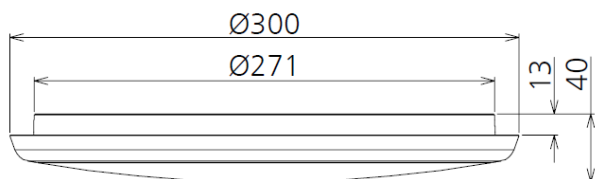

Aufbauleuchte Titlis

Beschreibung

Eine elegante, formschöne Aufbauleuchte in minimalistischem Design. Sowohl für Decken- wie auch Wandapplikationen einsetzbar. Das flache Design ermöglicht einen schlichten, optimalen Einsatz der Leuchte in Fluren, Büro- wie auch Verwaltungsgebäuden. Die gleichmässige Lichtverteilung bewirkt, dass keine Schatten oder Unregelmässigkeiten auf der Leuchtenoberfläche erkennbar sind.

Nutzen & Merkmale

- Leuchte geeignet als Wand- und Deckenanbau im Innen- wie auch Aussenbereich
- Abdeckung aus opalem, hochwertigem PMMA mit symmetrischer Lichtverteilung, Feuersicher mit UL94-V0 Zertifizierung
- Einfache Montage mittels Montagering
- Gehäuse aus Aluminium-Druckguss, weiss matt bzw. matt lackiert, auf Anfrage sind andere Farben wie Silber, Schwarz möglich
- 3-polige Anschlussklemme, Werkzeuglose Schnellmontage des Leuchtenkörpers mittels Drehmechanismus

Allgemeine Technische Daten

Bauform/Socket:	Aufbauleuchte Wand & Decke
Nennleistung:	18W*, 25W
Dimmbar:	JA, Phasen- und abschnitt 8-100%
Lichtfarbe:	3'000K* / 4'000K / 5'000K*
Lichtstrom:	2'300 - 2'500Lm
Lebensdauer:	40'000h
Farbwiedergabeindex Ra:	>80
Abstrahlwinkel:	120°
Nennspannung:	200~240 VAC (Eingang)
Betriebstemperatur:	-20°~+45°C
Zertifikate:	CE, RoHS, SAA, CB
Garantie:	2 Jahre
Ersatz für:	100 W
Powerfaktor	> 0.9
IP Schutzklasse	IP54
Elektrische Schutzklasse	II

Bemassung

Treiber Daten

Frequenz	50 Hz
Effizienz	> 88%
Eingangsstrom	0.1 (18W)* / 0.14 A (25W)
Dimmbereich	8-100%

Abmessungen & Gewicht

Höhe	40 mm
Durchmesser	Ø300 mm
Produktgewicht:	1'200 g
Verpackungseinheit:	10 Stück