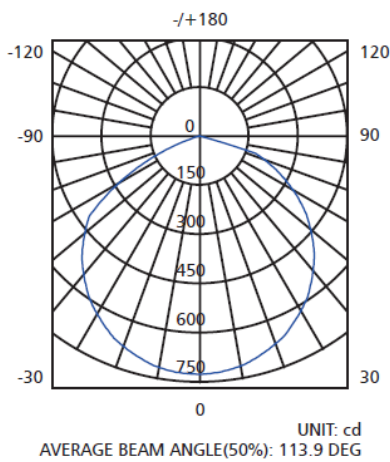

Treiber Daten

Frequenz	50 Hz
Effizienz	> 88%
Eingangsstrom	0.1 (18W)* / 0.14 A (25W)
Dimmbereich	8-100%

Abmessungen & Gewicht

Höhe	40 mm
Durchmesser	Ø300 mm
Produktgewicht:	1'200 g
Verpackungseinheit:	10 Stück

Photometrische Diagramme

4'000K, Titlis 1500lm, 18W