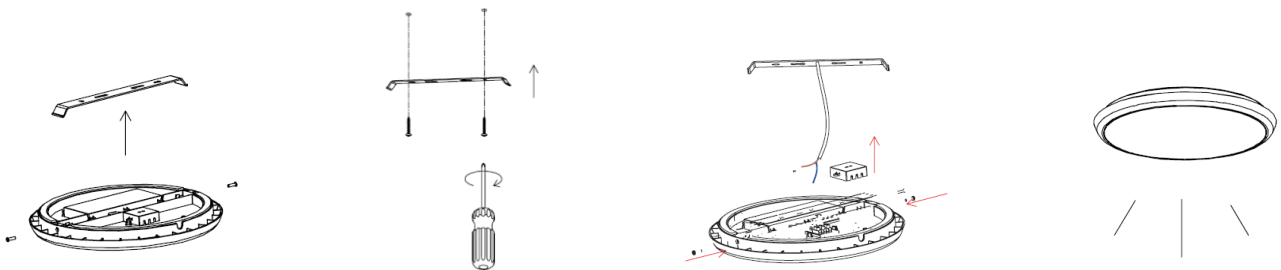

Installation

Produktübersicht

Artikel-ID.	EAN	Ø in mm	Lichtfarbe (K)	Leistung	Dimmbar	Lumen	Spannung
3873	7640164219424	300	4000	25 W	JA	2550	AC 200~240V
*		300	3000	25 W	JA	2300	AC 200~240V
*		250	4000	12 W	JA	1250	AC 200~240V
*		250	3000	12 W	JA	1150	AC 200~240V

* Auf Anfrage erhältlich