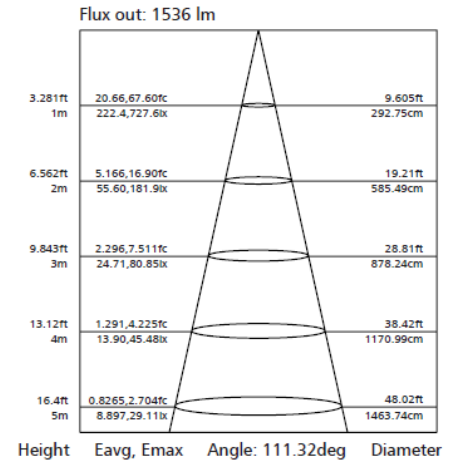

Treiber Daten

Frequenz	50 Hz
Effizienz	> 88%
Eingangsstrom	0.1 (18W)* / 0.14 A (25W)
Dimmbereich	8-100%

Abmessungen & Gewicht

Höhe	40 mm
Durchmesser	Ø300 mm
Produktgewicht:	1'200 g
Verpackungseinheit:	10 Stück

Photometrische Diagramme

4'000K, Titlis 1500lm, 18W